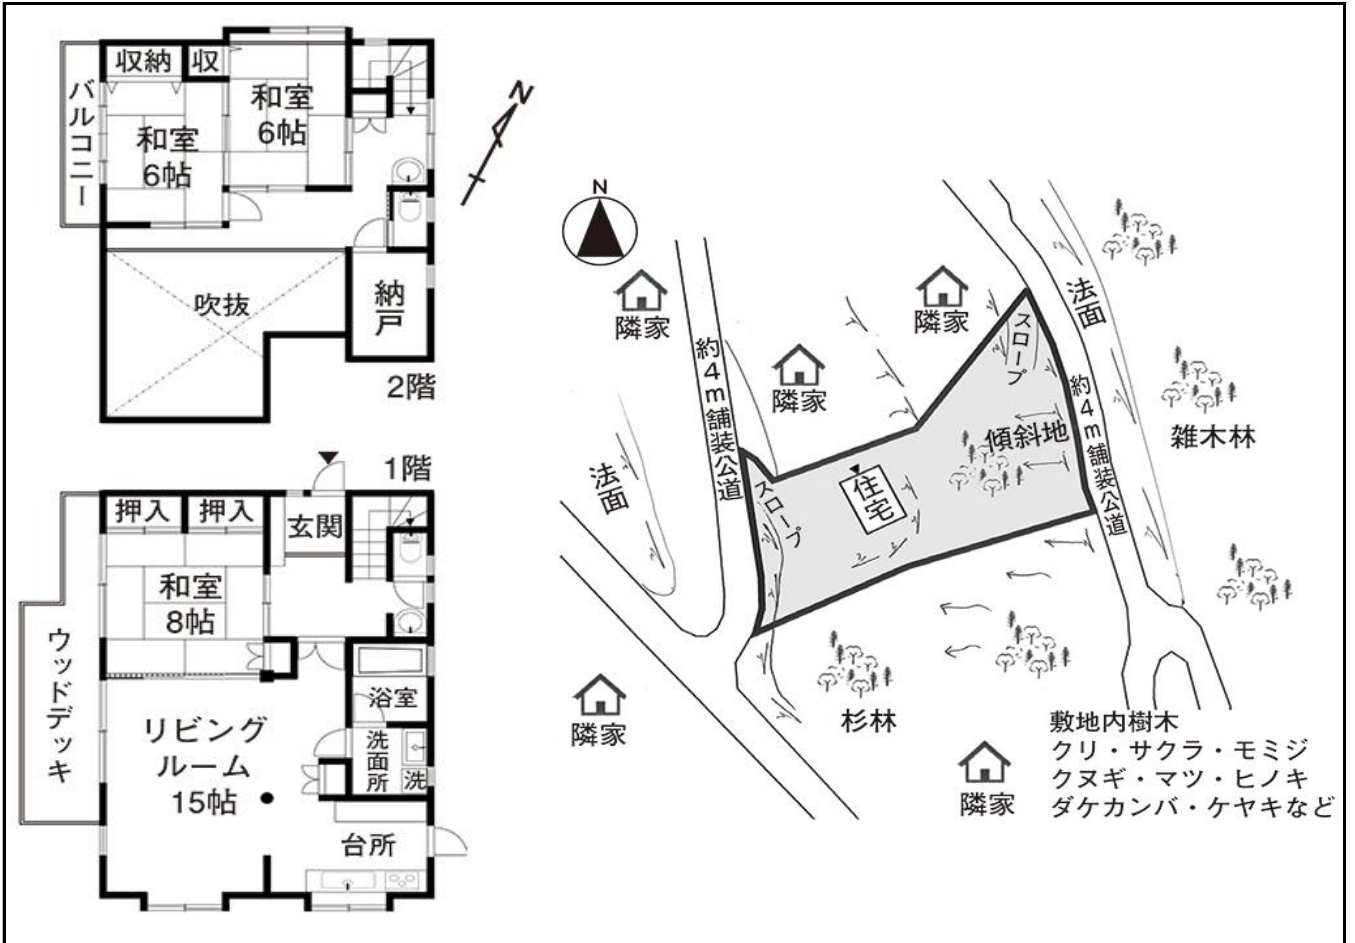

【間取り図】

※データがある場合は貼り付ける。