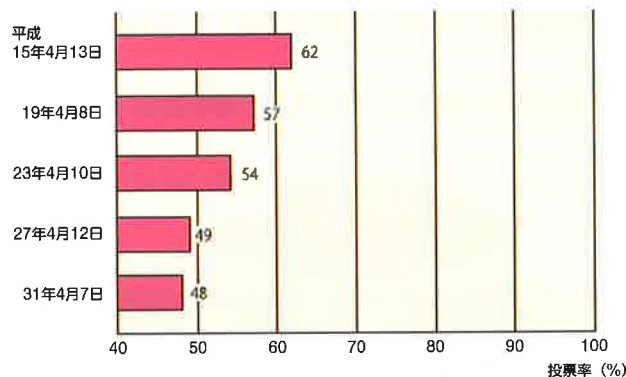

Q2. どうしてそのスイーツに投票しましたか (を選びましたか)？

模擬投票をやってみての感想

知ってるかな？選挙のヒミツ

投票用紙って実はスゴイ

投票所で投票用紙に記入したあとは、二つ折りにして投票します。従来は、開票のときにこの折られた投票用紙を広げる作業にも時間がかかっていました。

しかし、現在の投票用紙は、投票箱の中で自然と開き、スムーズに開票作業ができるよう工夫されています。

そのヒミツは、投票用紙に使用される素材の性質にあり合成樹脂の「ポリプロピレン」という原料で作られるようになってから、折られた投票用紙が投票箱の中で自然に開くようになっているのです！

投票率のうつりかわりを見てみよう！

長野県知事選挙

長野県議会議員選挙

グラフを見て気づいたことを書き出してみよう

投票率が
年々低下
しているね

調べてみよう

- ・最も高い投票率、最も低い投票率はどの年齢層かな？
長野県選挙管理委員会のホームページにアクセスして年齢層別投票率のグラフを調べてみよう。

【URL:<https://www.pref.nagano.lg.jp/senkan/kensei/soshiki/soshiki/kencho/senkyo/senkyo/index.html>】