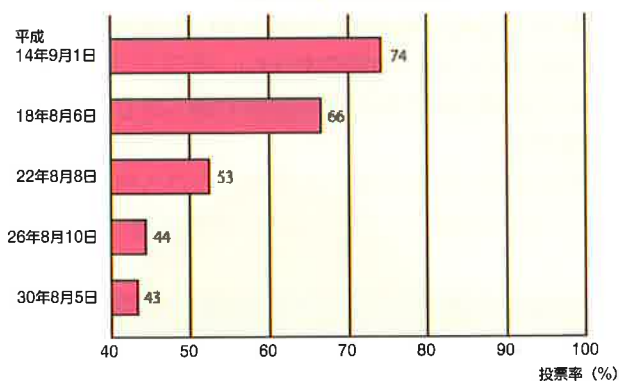

Q2. どうしてそのスイーツに投票しましたか (を選びましたか)？

模擬投票をやってみての感想

知ってるかな？選挙のヒミツ

投票用紙って実はスゴイ

投票所で投票用紙に記入したあとは、二つ折りにして投票します。従来は、開票のときにこの折られた投票用紙を広げる作業にも時間がかかっていました。

しかし、現在の投票用紙は、投票箱の中で自然と開き、スムーズに開票作業ができるよう工夫されています。

そのヒミツは、投票用紙に使用される素材の性質にあり合成樹脂の「ポリプロピレン」という原料で作られるようになってから、折られた投票用紙が投票箱の中で自然に開くようになっているのです！

投票率のうつりかわりを見てみよう！

長野県知事選挙

長野県議会議員選挙

グラフを見て気づいたことを書き出してみよう

投票率が
年々低下
しているね

調べてみよう

- ・最も高い投票率、最も低い投票率はどの年齢層かな？
長野県選挙管理委員会のホームページにアクセスして年齢層別投票率のグラフを調べてみよう。

【URL:<https://www.pref.nagano.lg.jp/senkan/kensei/soshiki/soshiki/kencho/senkyo/senkyo/index.html>】