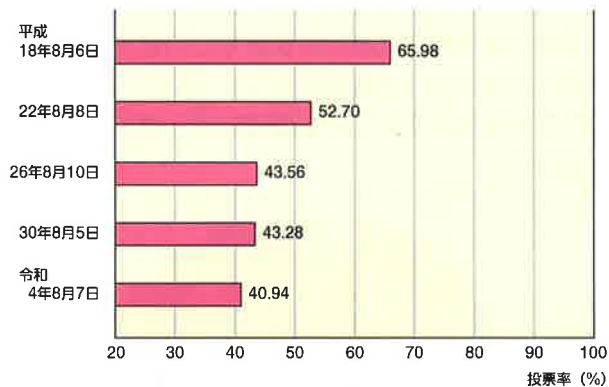

長野県の魅力を余すことなく堪能できる逸品です。

信州りんごたっぷりタルト

台風災害の影響で出荷できなかつたりんごをふんだんに使用したタルトです。

木から落ちてしまったりんごは傷がついてしまい、商品にはできないものの、みずみずしい甘さや酸味は店頭のものに引けを取りません。

りんごのタルトでみんなも農家も嬉しいいっぱいのお品です。

Q1. あなたはどちらのスイーツに投票しますか (選びますか)?

信州凝縮ぶかぶかパンケーキ ・ 信州りんごたっぷりタルト

Q2. どうしてそのスイーツに投票しましたか (選びましたか)?

模擬投票をやってみての感想

知ってるかな？選挙のヒミツ

投票用紙って実はスゴイ

投票所で投票用紙に記入したあとは、二つ折りにして投票します。従来は、開票のときにこの折られた投票用紙を広げる作業にも時間がかかっていました。

しかし、現在の投票用紙は、投票箱の中で自然と開き、スムーズに開票作業ができるよう工夫されています。

そのヒミツは、投票用紙に使用される素材の性質にあり合成樹脂の「ポリプロピレン」という原料で作られるようになってから、折られた投票用紙が投票箱の中で自然に開くようになっているのです！

投票率のうつりかわりを見てみよう！

長野県知事選挙

長野県議会議員選挙

グラフを見て気づいたことを書き出してみよう

投票率が
年々低下
しているね

調べてみよう

- 最も高い投票率、最も低い投票率はどの年齢層かな？
長野県選挙管理委員会のホームページにアクセスして年齢層別投票率のグラフを調べてみよう。
【URL:<https://www.pref.nagano.lg.jp/senkan/kensei/soshiki/soshiki/kencho/senkyo/senkyo/index.html>】
- 「長野県選挙管理委員会YouTubeチャンネル」も見てみよう。