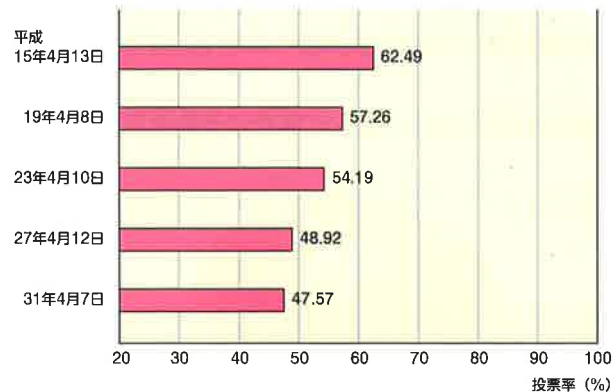

Q2. どうしてそのスイーツに投票しましたか (選びましたか)?

模擬投票をやってみての感想

知ってるかな？選挙のヒミツ

投票用紙って実はスゴイ

投票所で投票用紙に記入したあとは、二つ折りにして投票します。従来は、開票のときにこの折られた投票用紙を広げる作業にも時間がかかっていました。

しかし、現在の投票用紙は、投票箱の中で自然と開き、スムーズに開票作業ができるよう工夫されています。

そのヒミツは、投票用紙に使用される素材の性質にあり合成樹脂の「ポリプロピレン」という原料で作られるようになってから、折られた投票用紙が投票箱の中で自然に開くようになっているのです！

投票率のうつりかわりを見てみよう！

長野県知事選挙

長野県議会議員選挙

グラフを見て気づいたことを書き出してみよう

投票率が
年々低下
しているね

調べてみよう

- 最も高い投票率、最も低い投票率はどの年齢層かな？
長野県選挙管理委員会のホームページにアクセスして年齢層別投票率のグラフを調べてみよう。
【URL:<https://www.pref.nagano.lg.jp/senkan/kensei/soshiki/soshiki/kencho/senkyo/senkyo/index.html>】
- 「長野県選挙管理委員会YouTubeチャンネル」も見てみよう。